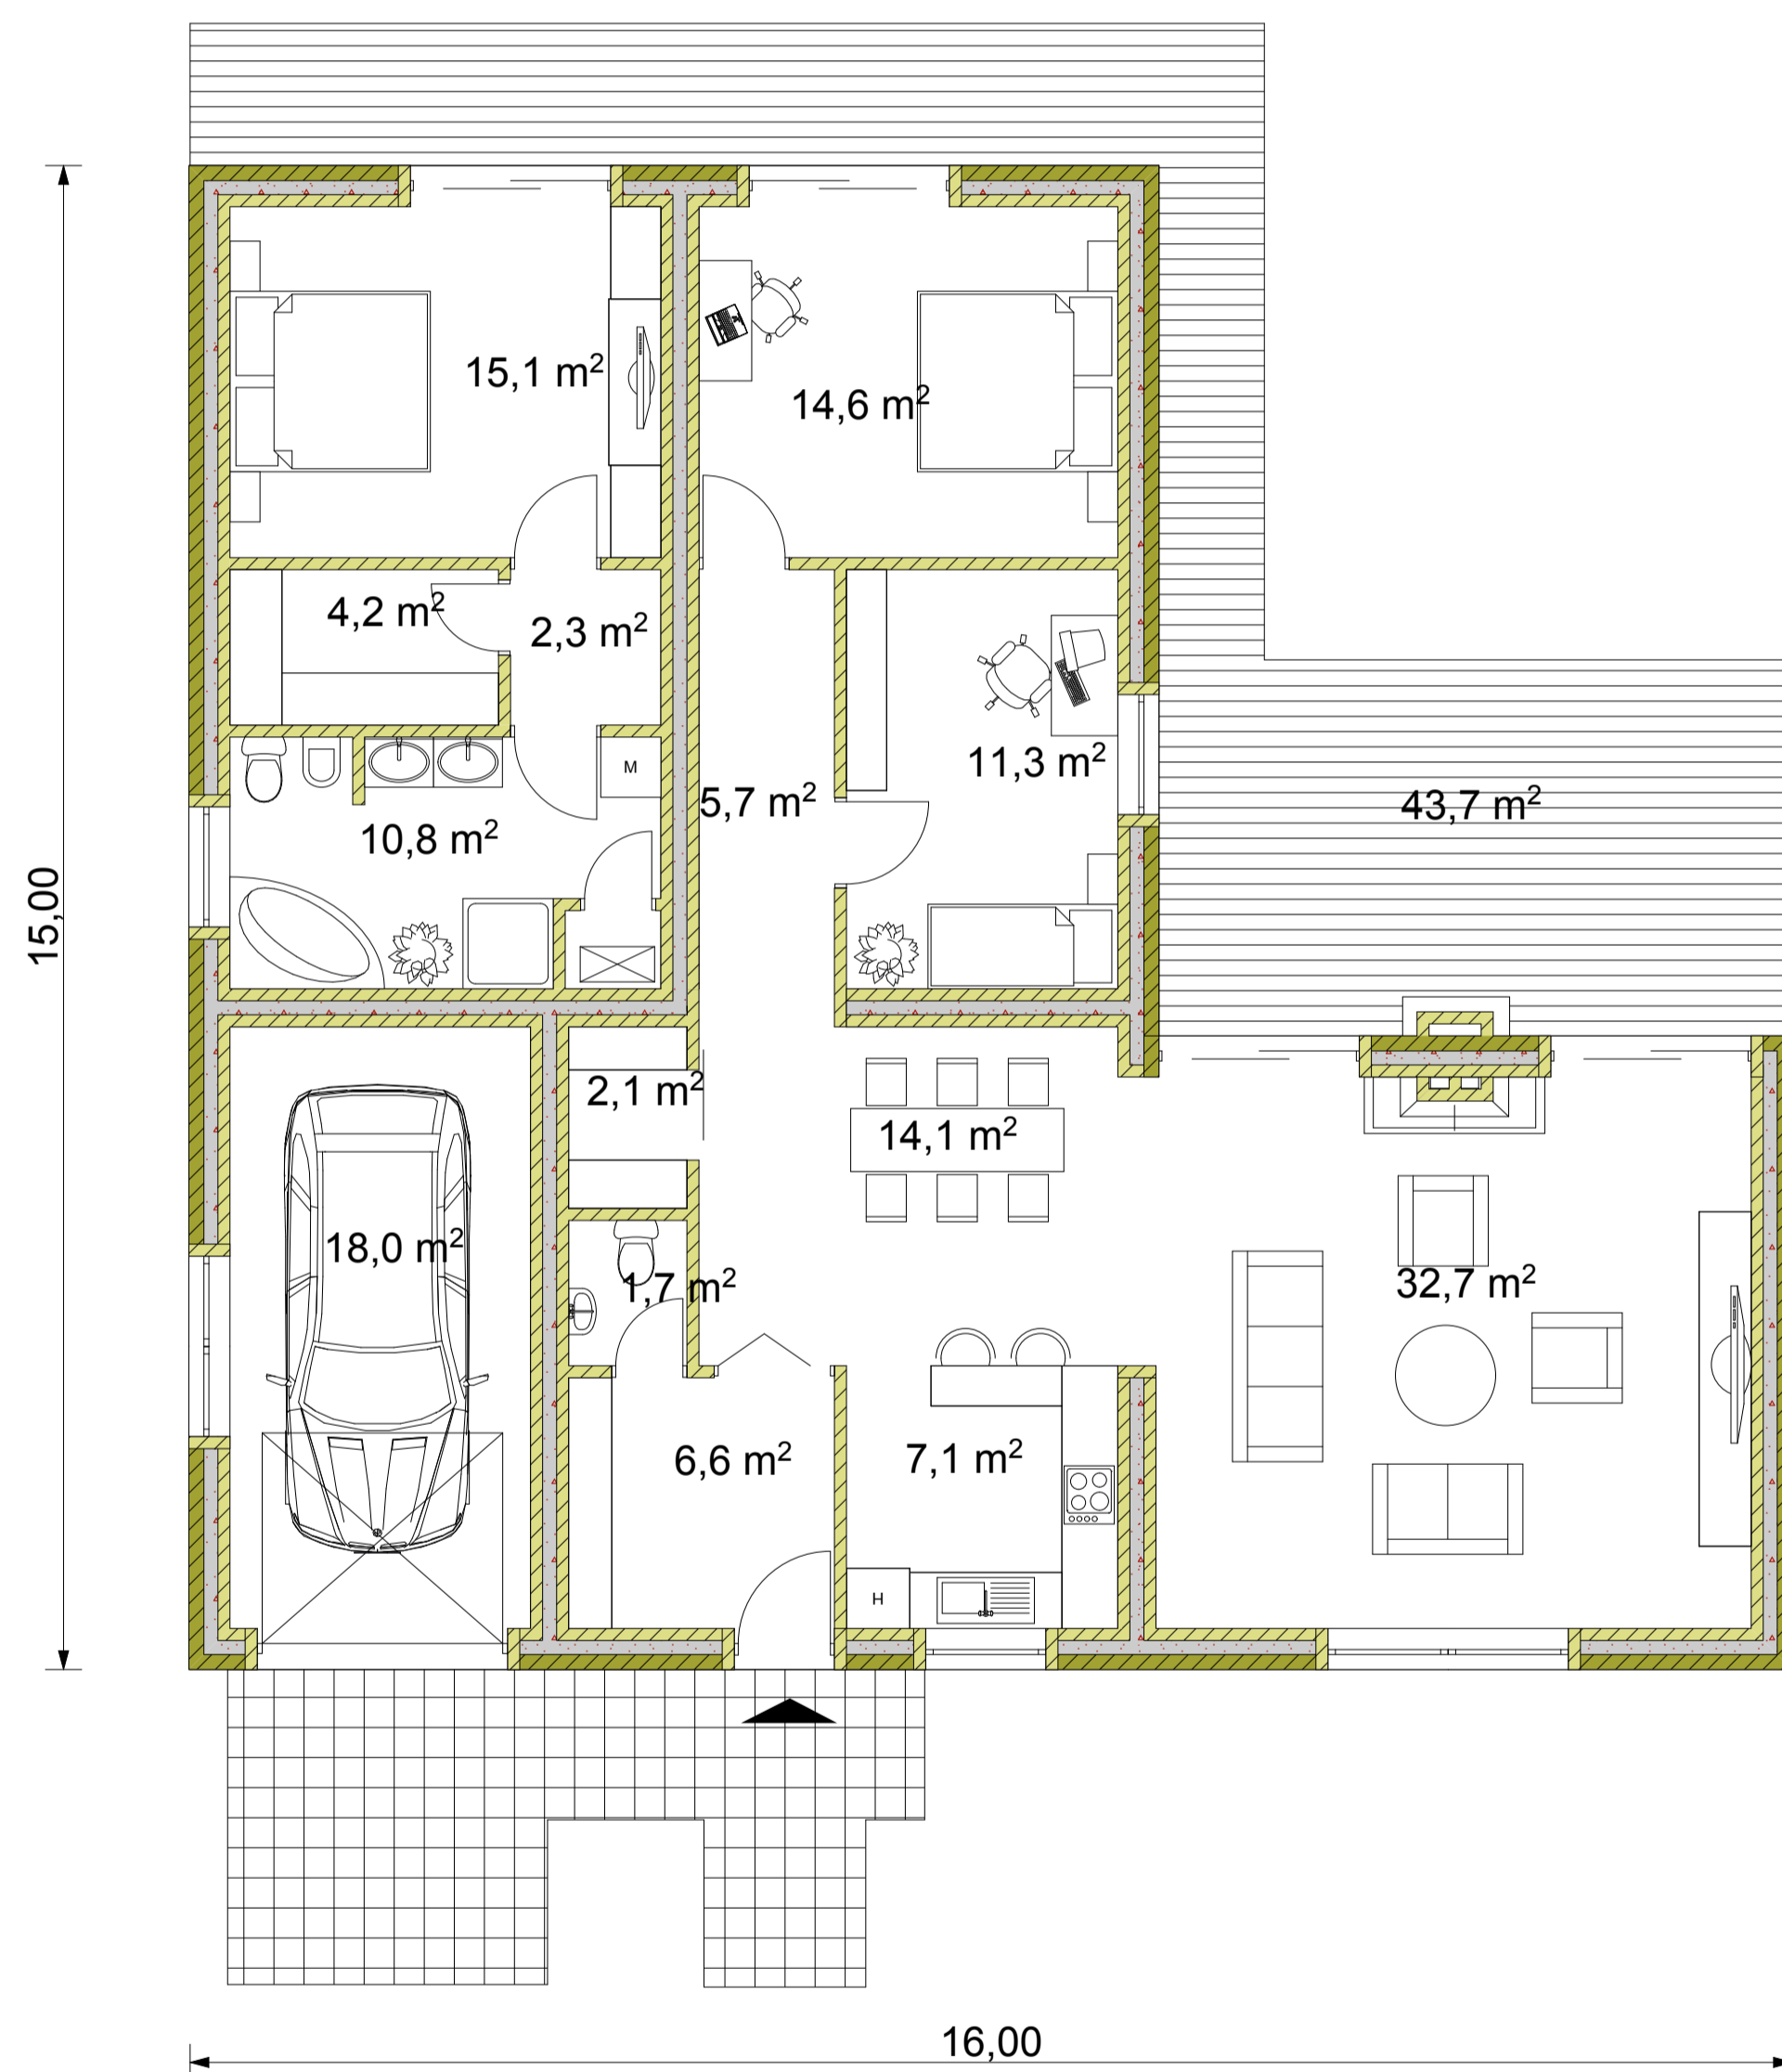

# Bungalov OK

52/09

AZ ÉPÜLET ALAPTERÜLETE 185,0 m<sup>2</sup>