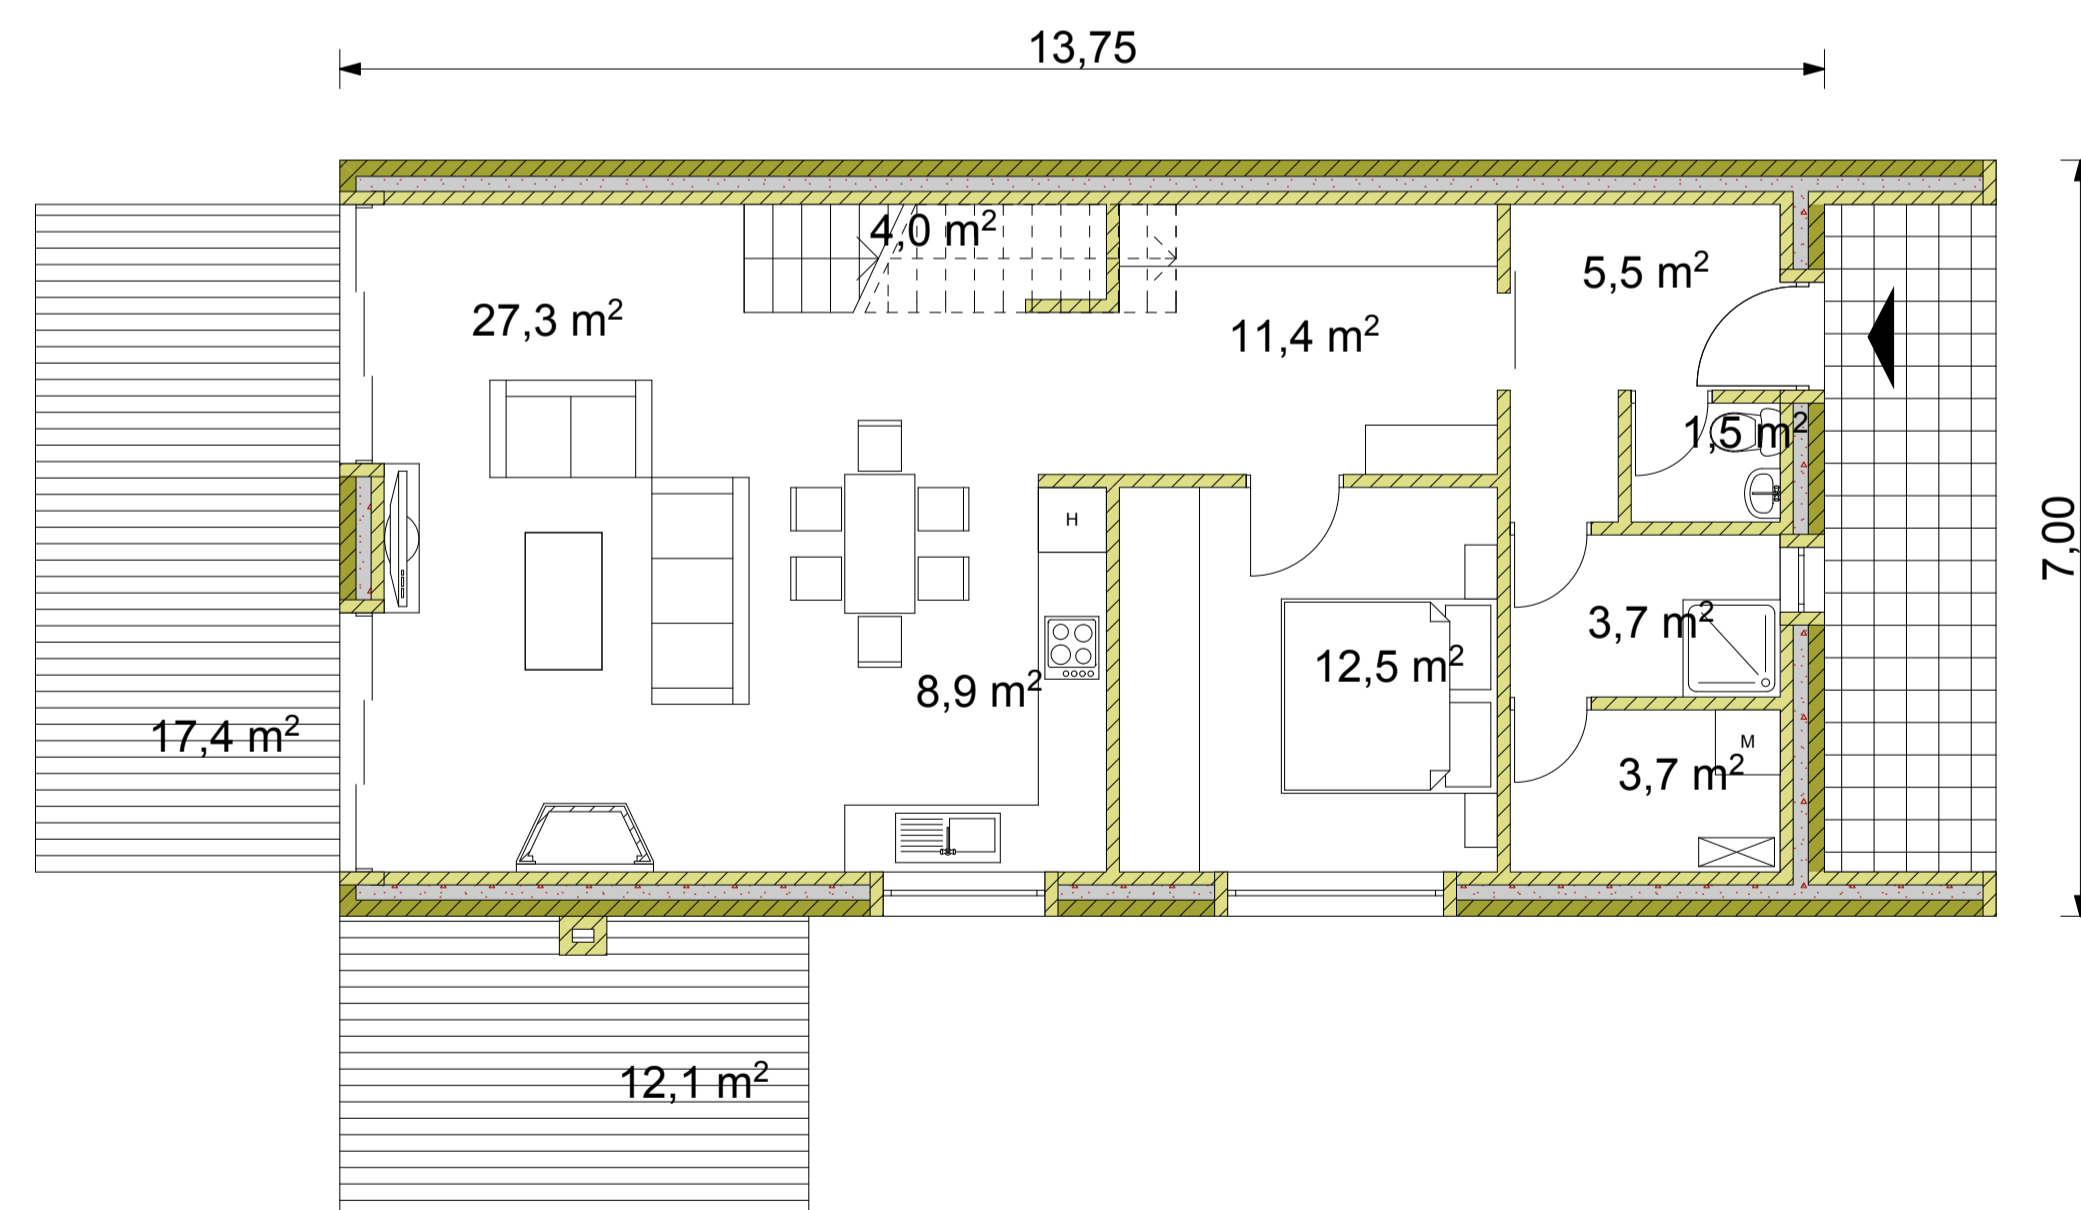

Lux

67/09

AZ ÉPÜLET ALAPTERÜLETE 192,4 m²