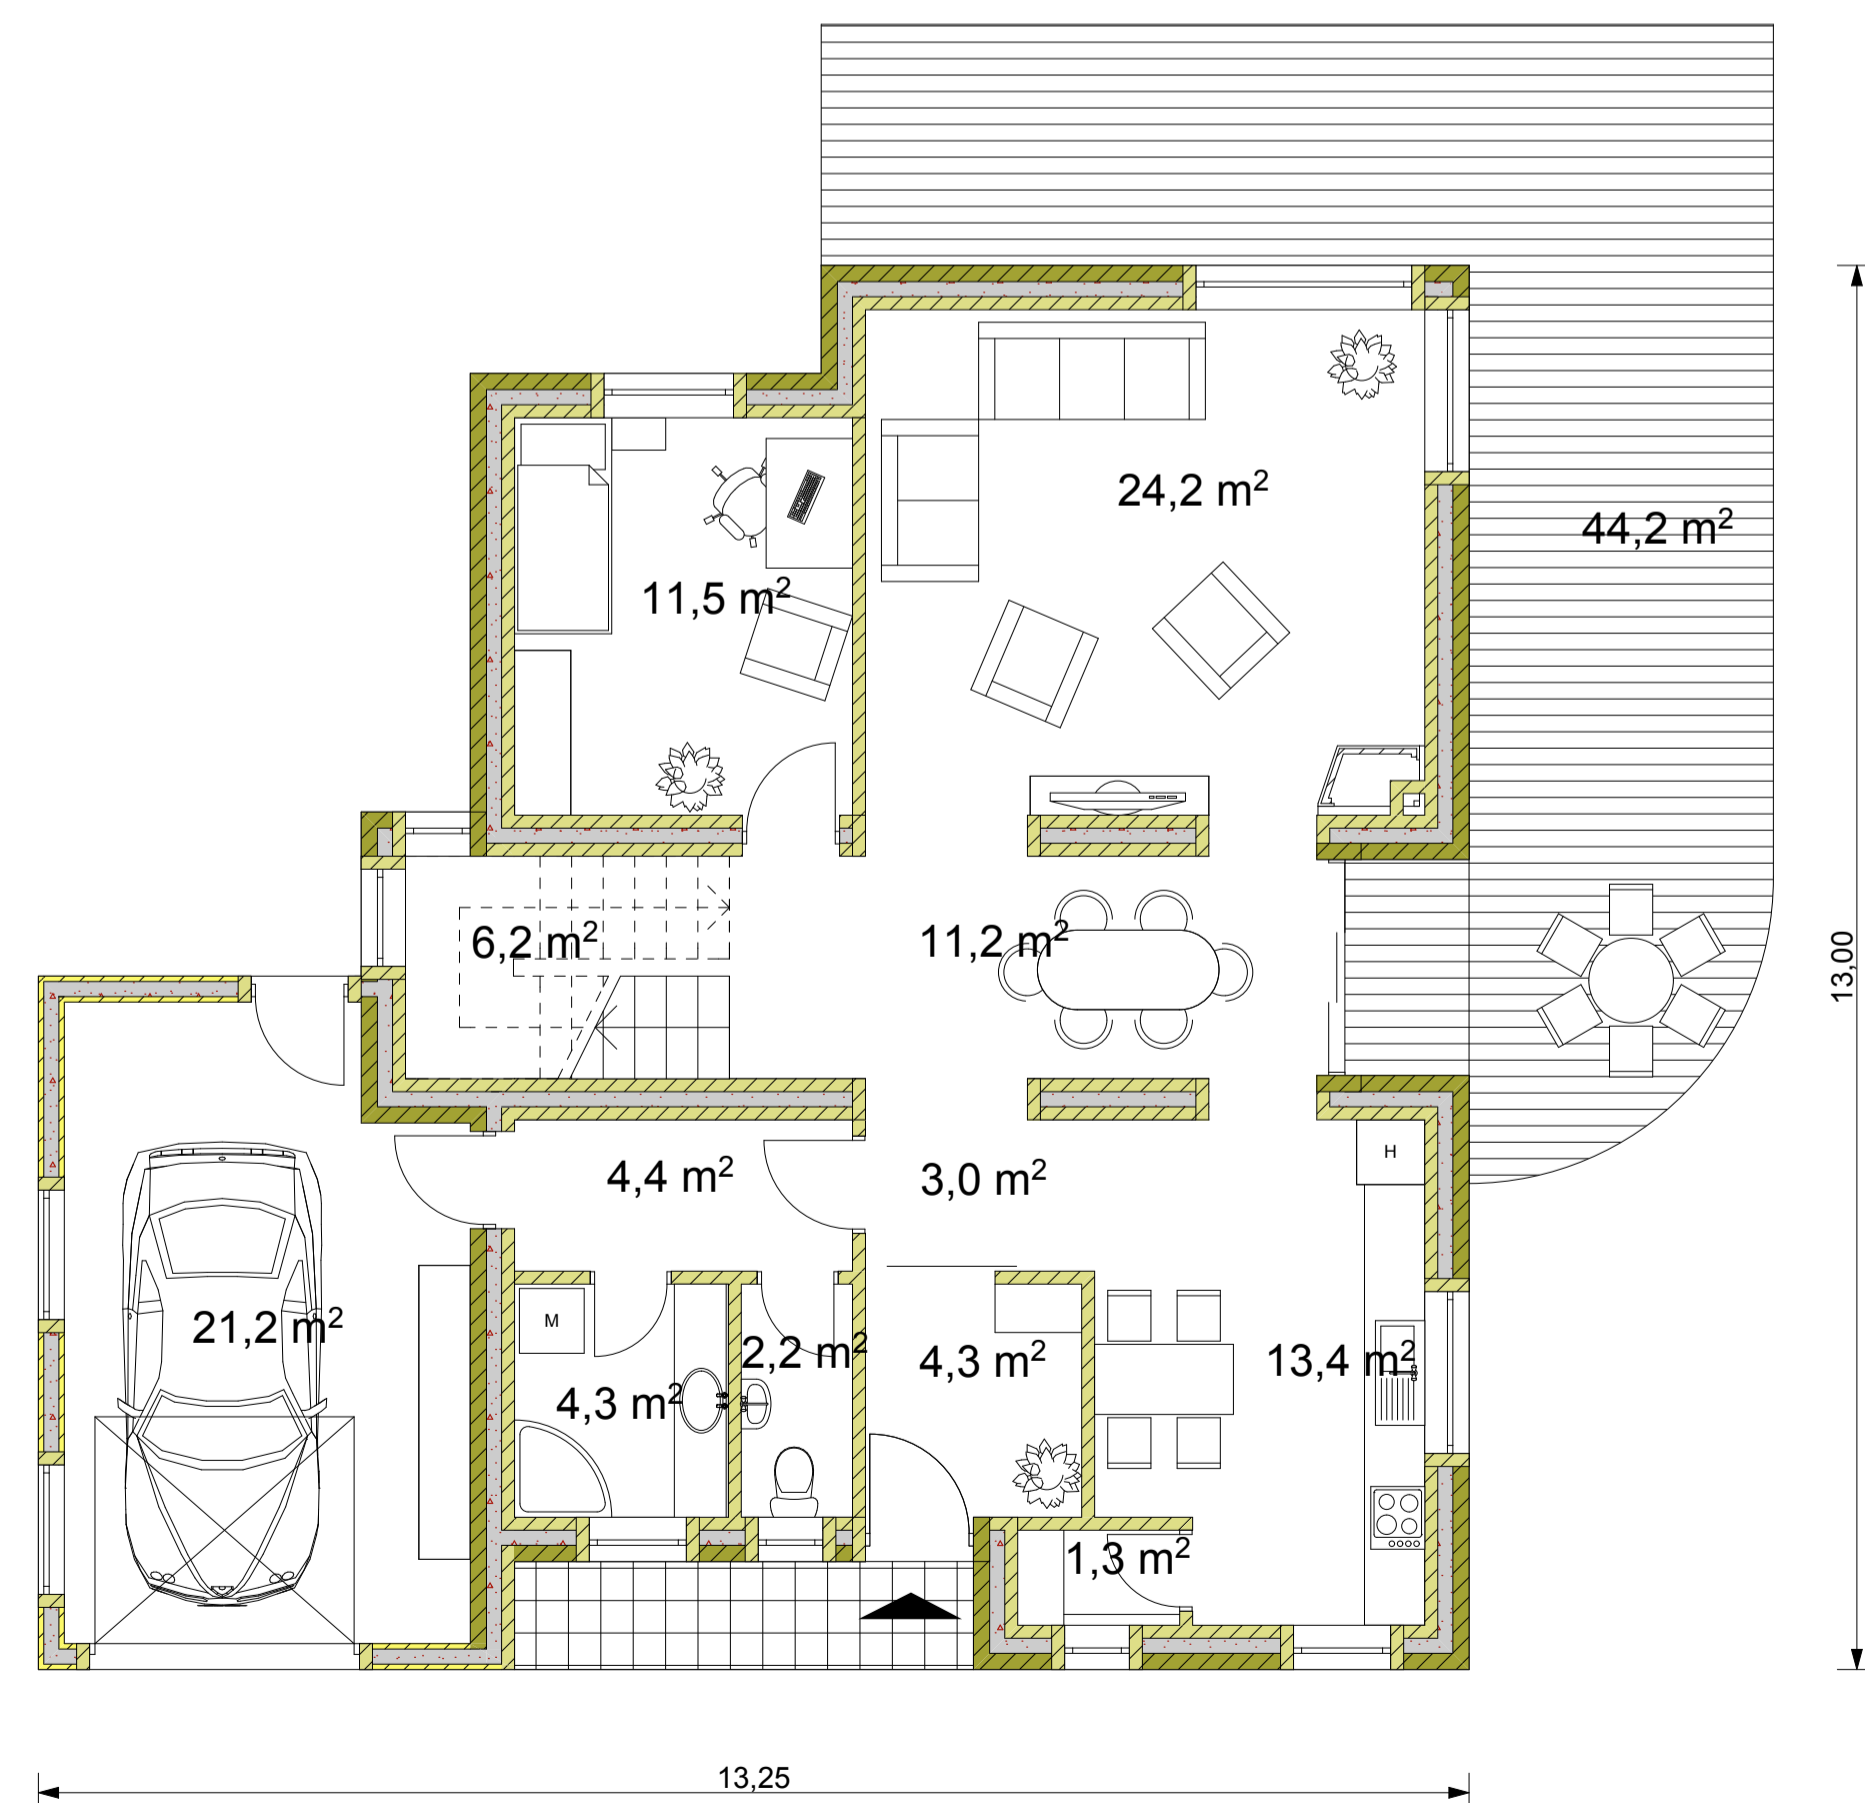

Noble

60/09

AZ ÉPÜLET ALAPTERÜLETE 264,1 m<sup>2</sup>