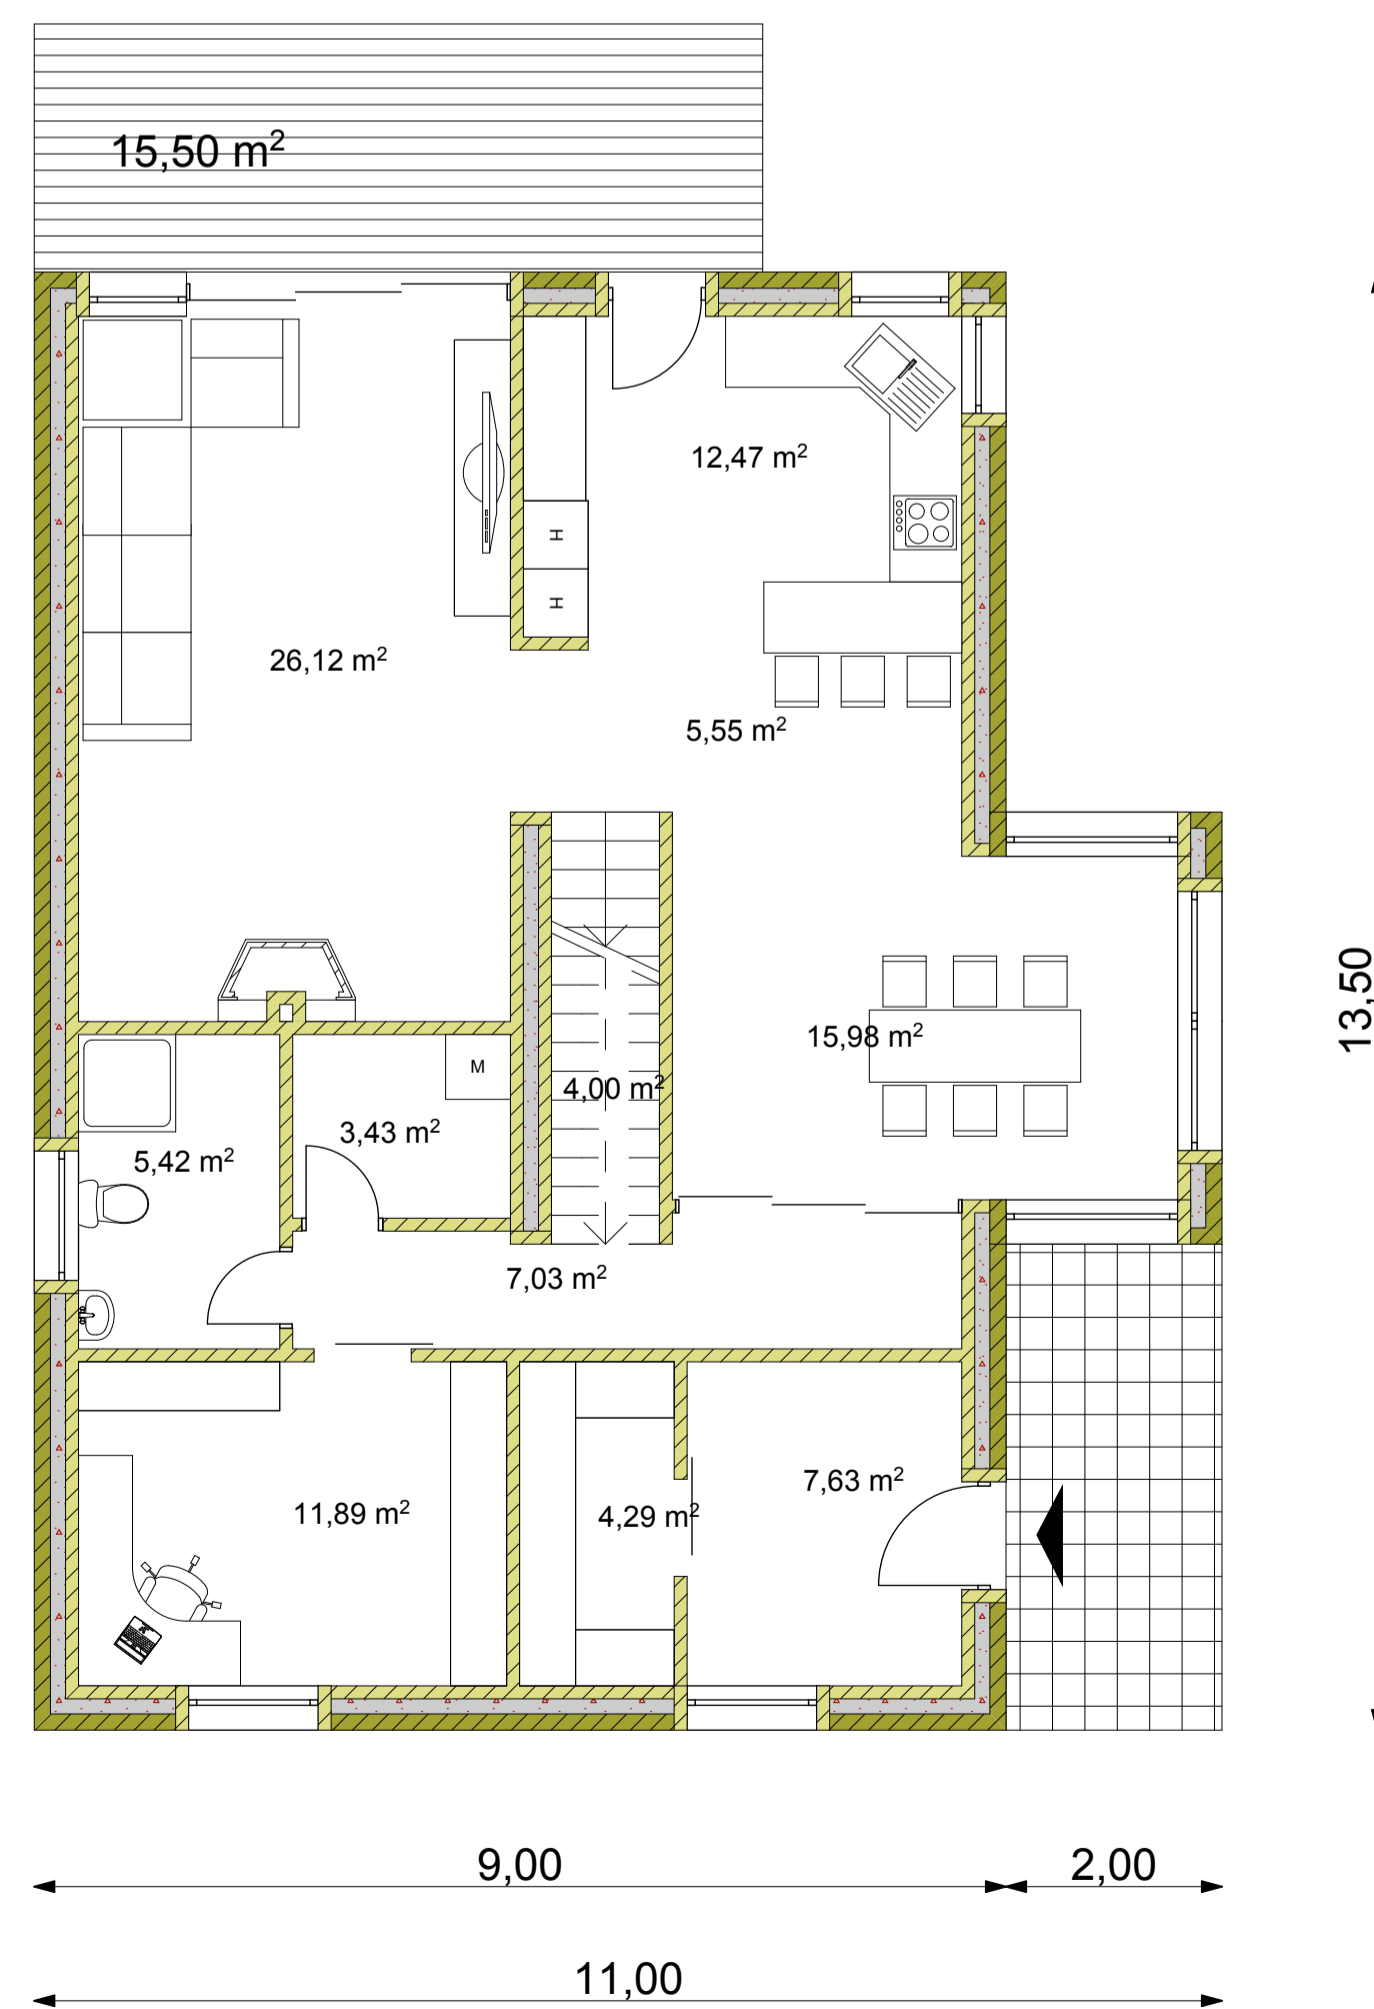

Pragmatic

27/09

AZ ÉPÜLET ALAPTERÜLETE 259,00 m²