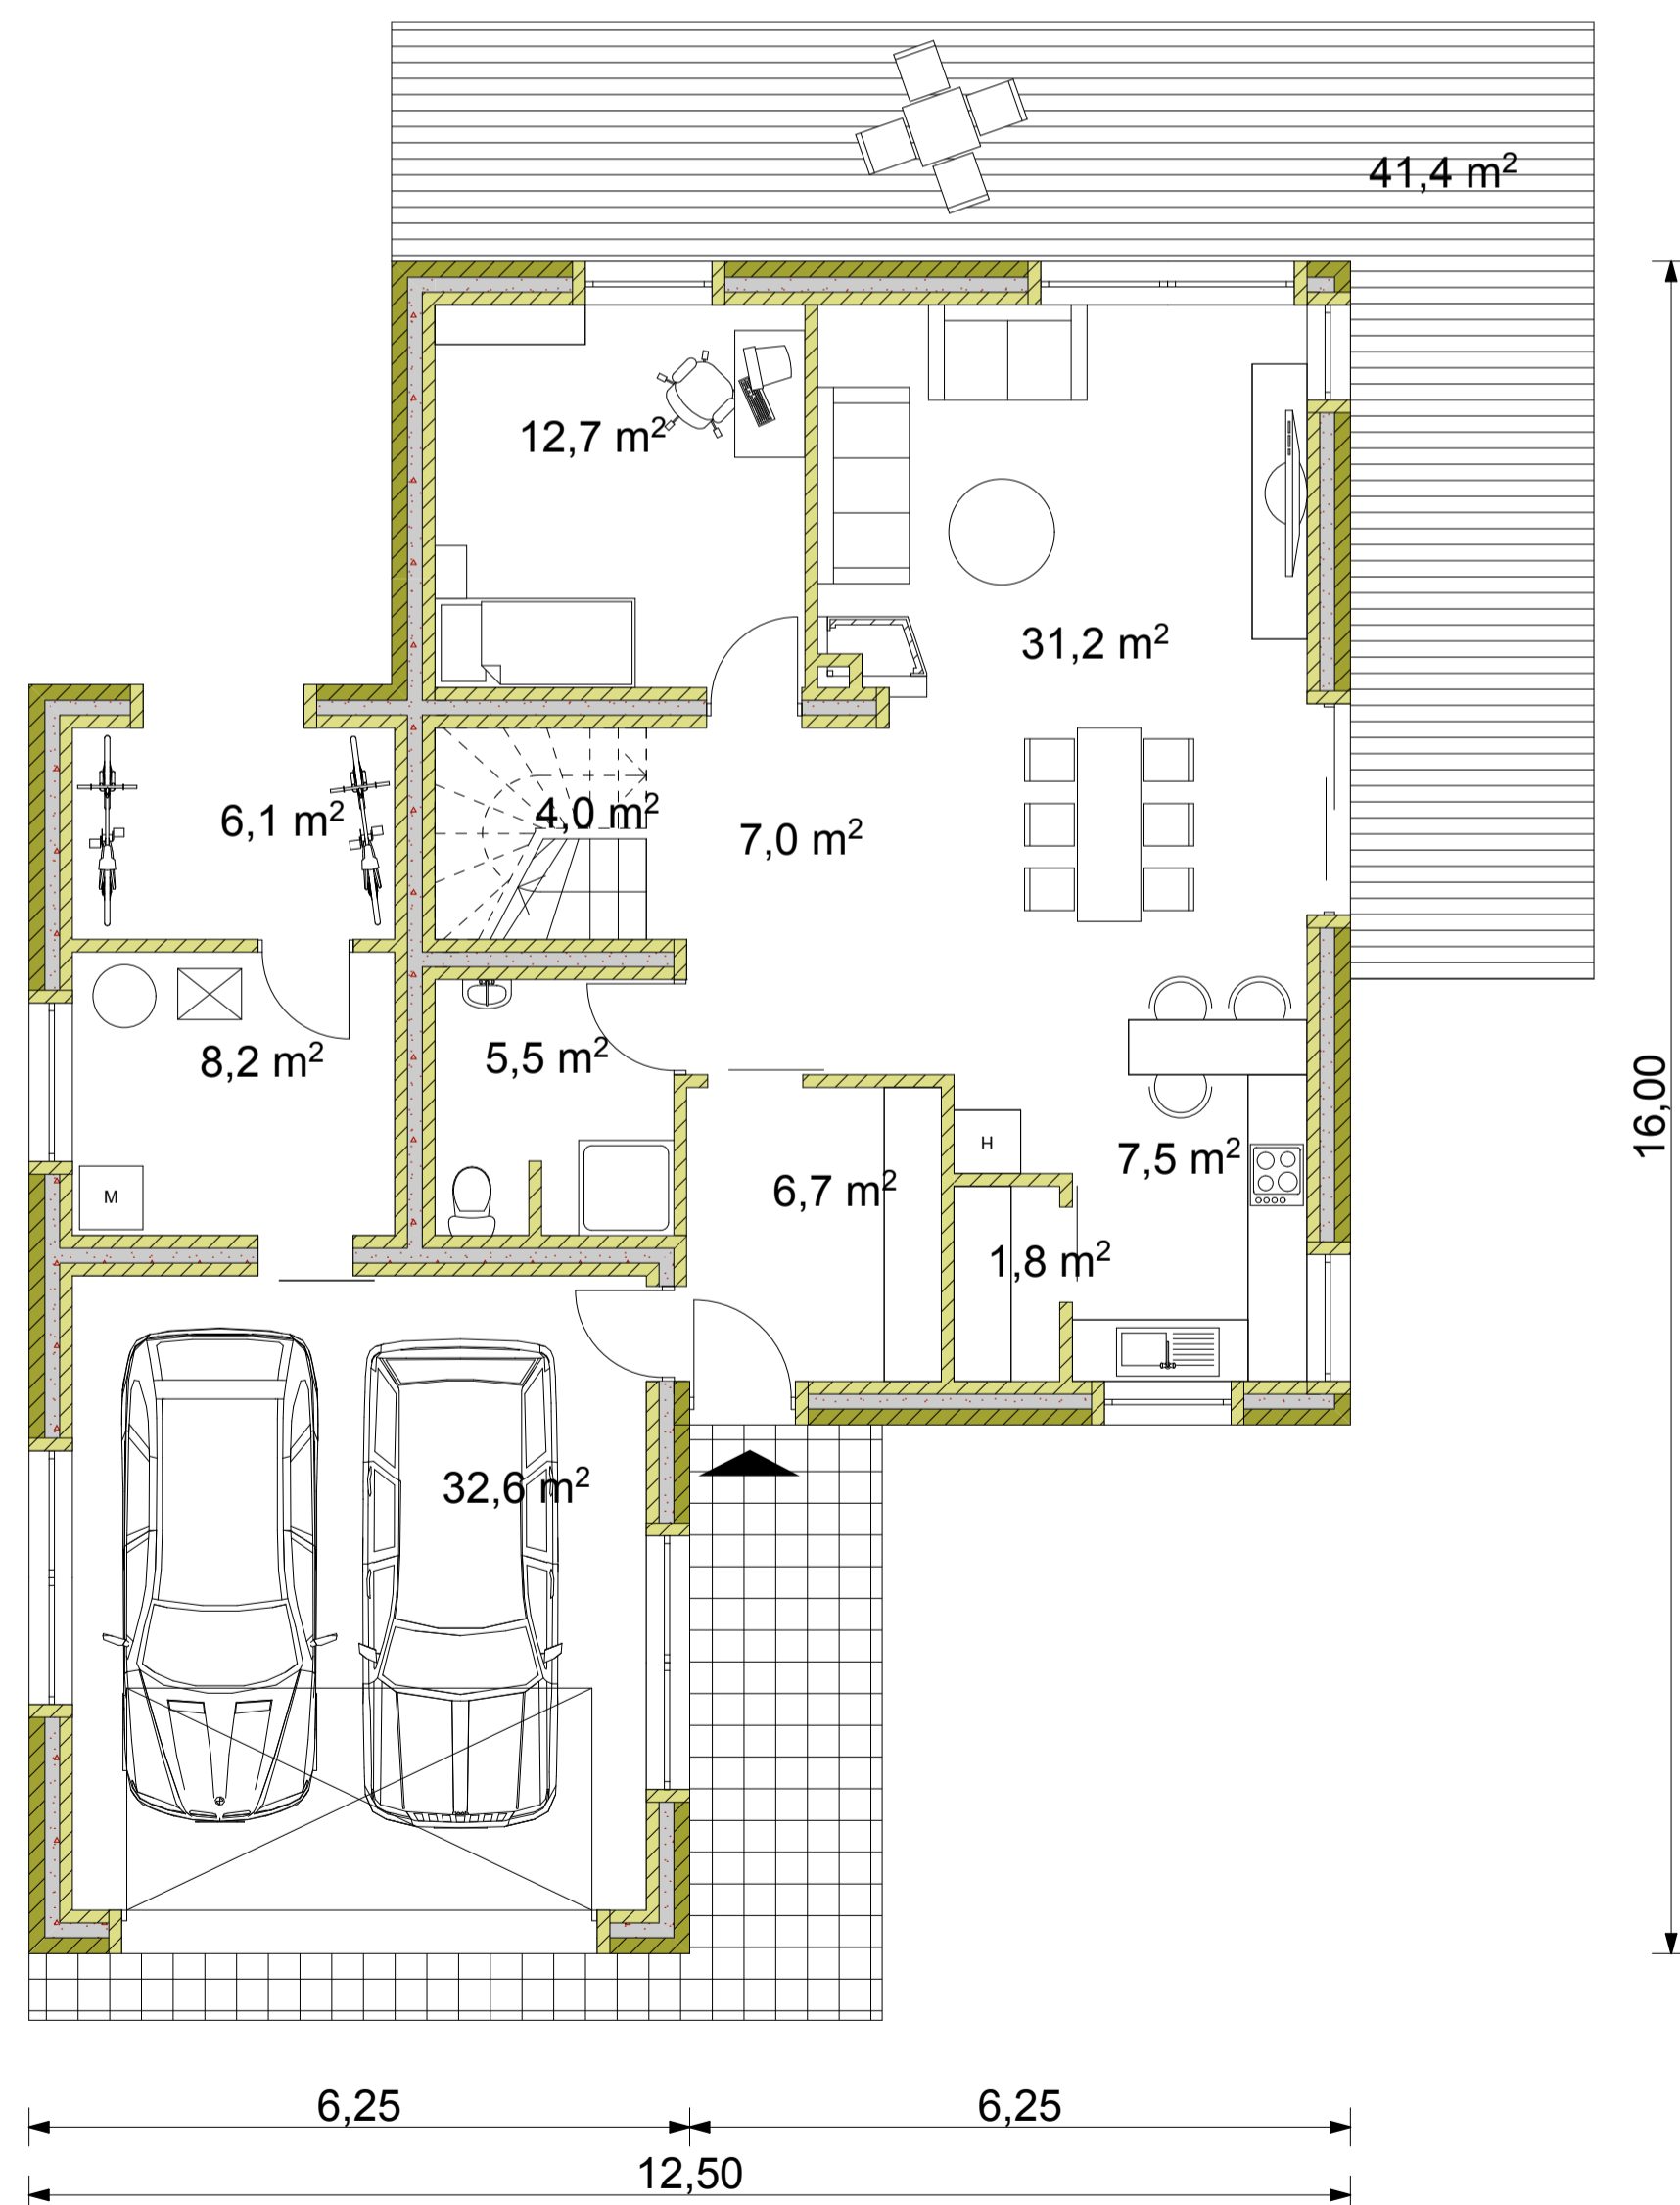

# Solar Coplet

51/09

AZ ÉPÜLET ALAPTERÜLETE 254,8 m<sup>2</sup>