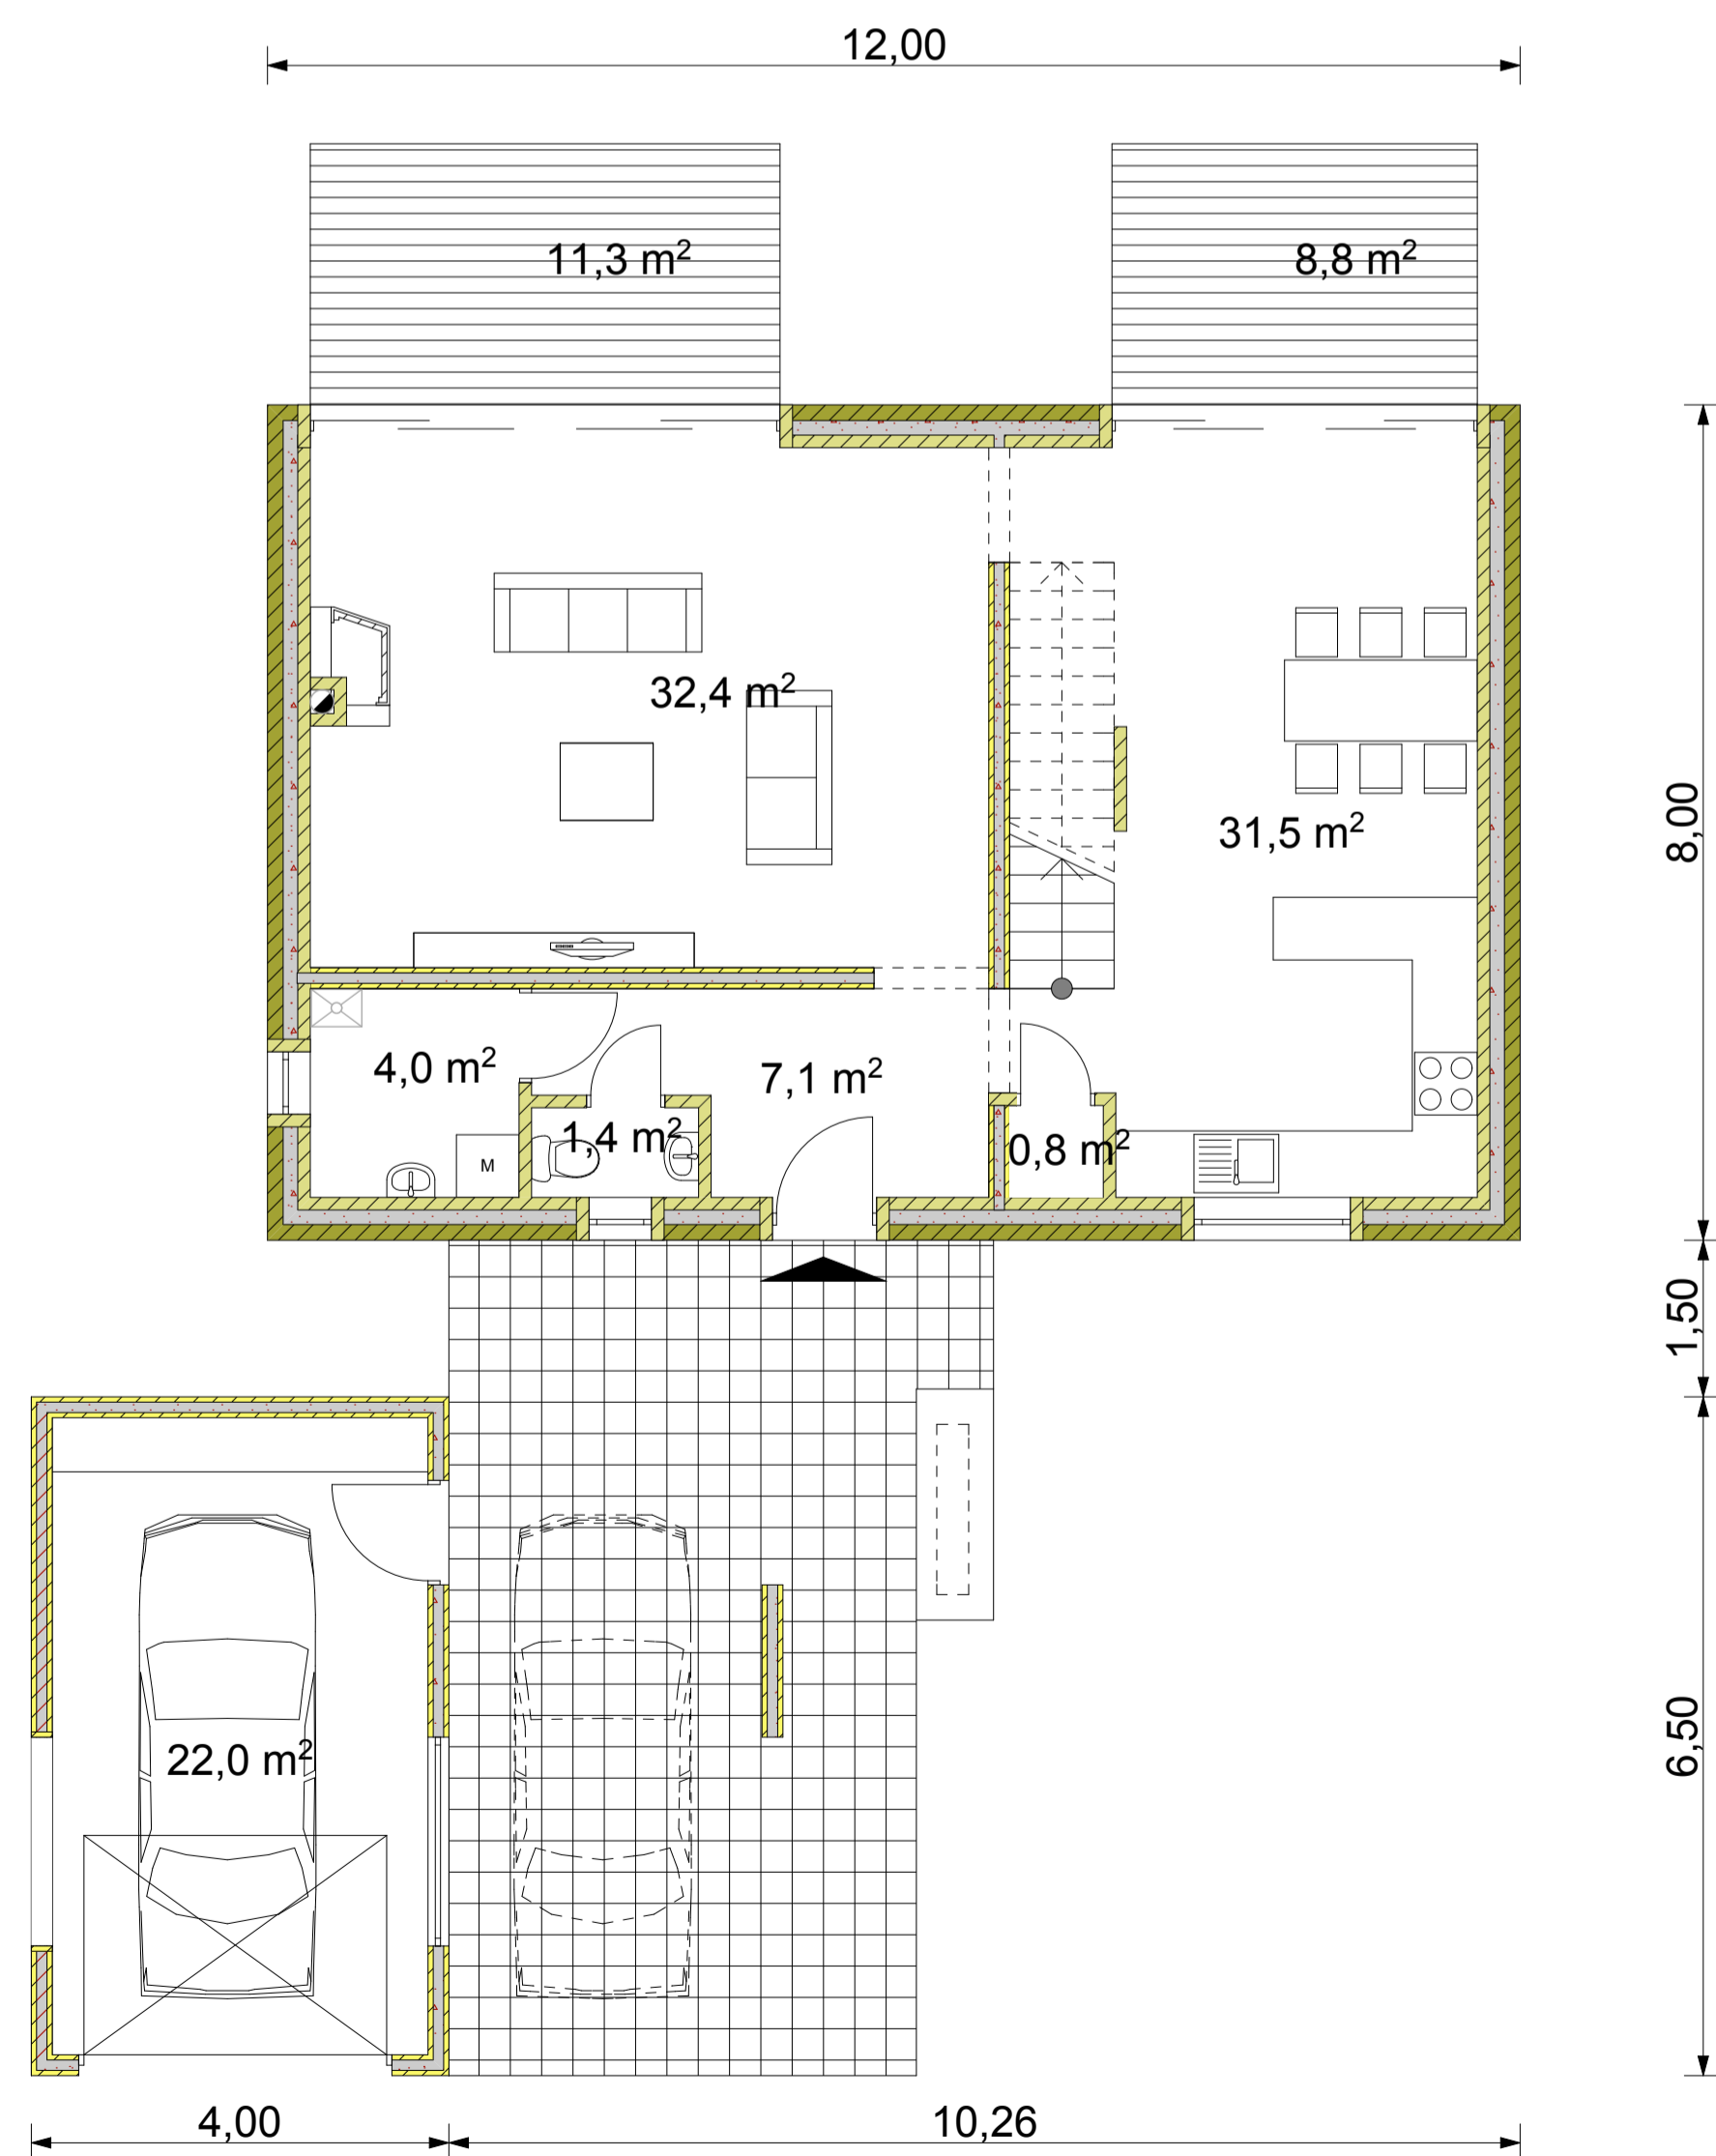

Venus

99/09

AZ ÉPÜLET ALAPTERÜLETE 218,0 m²