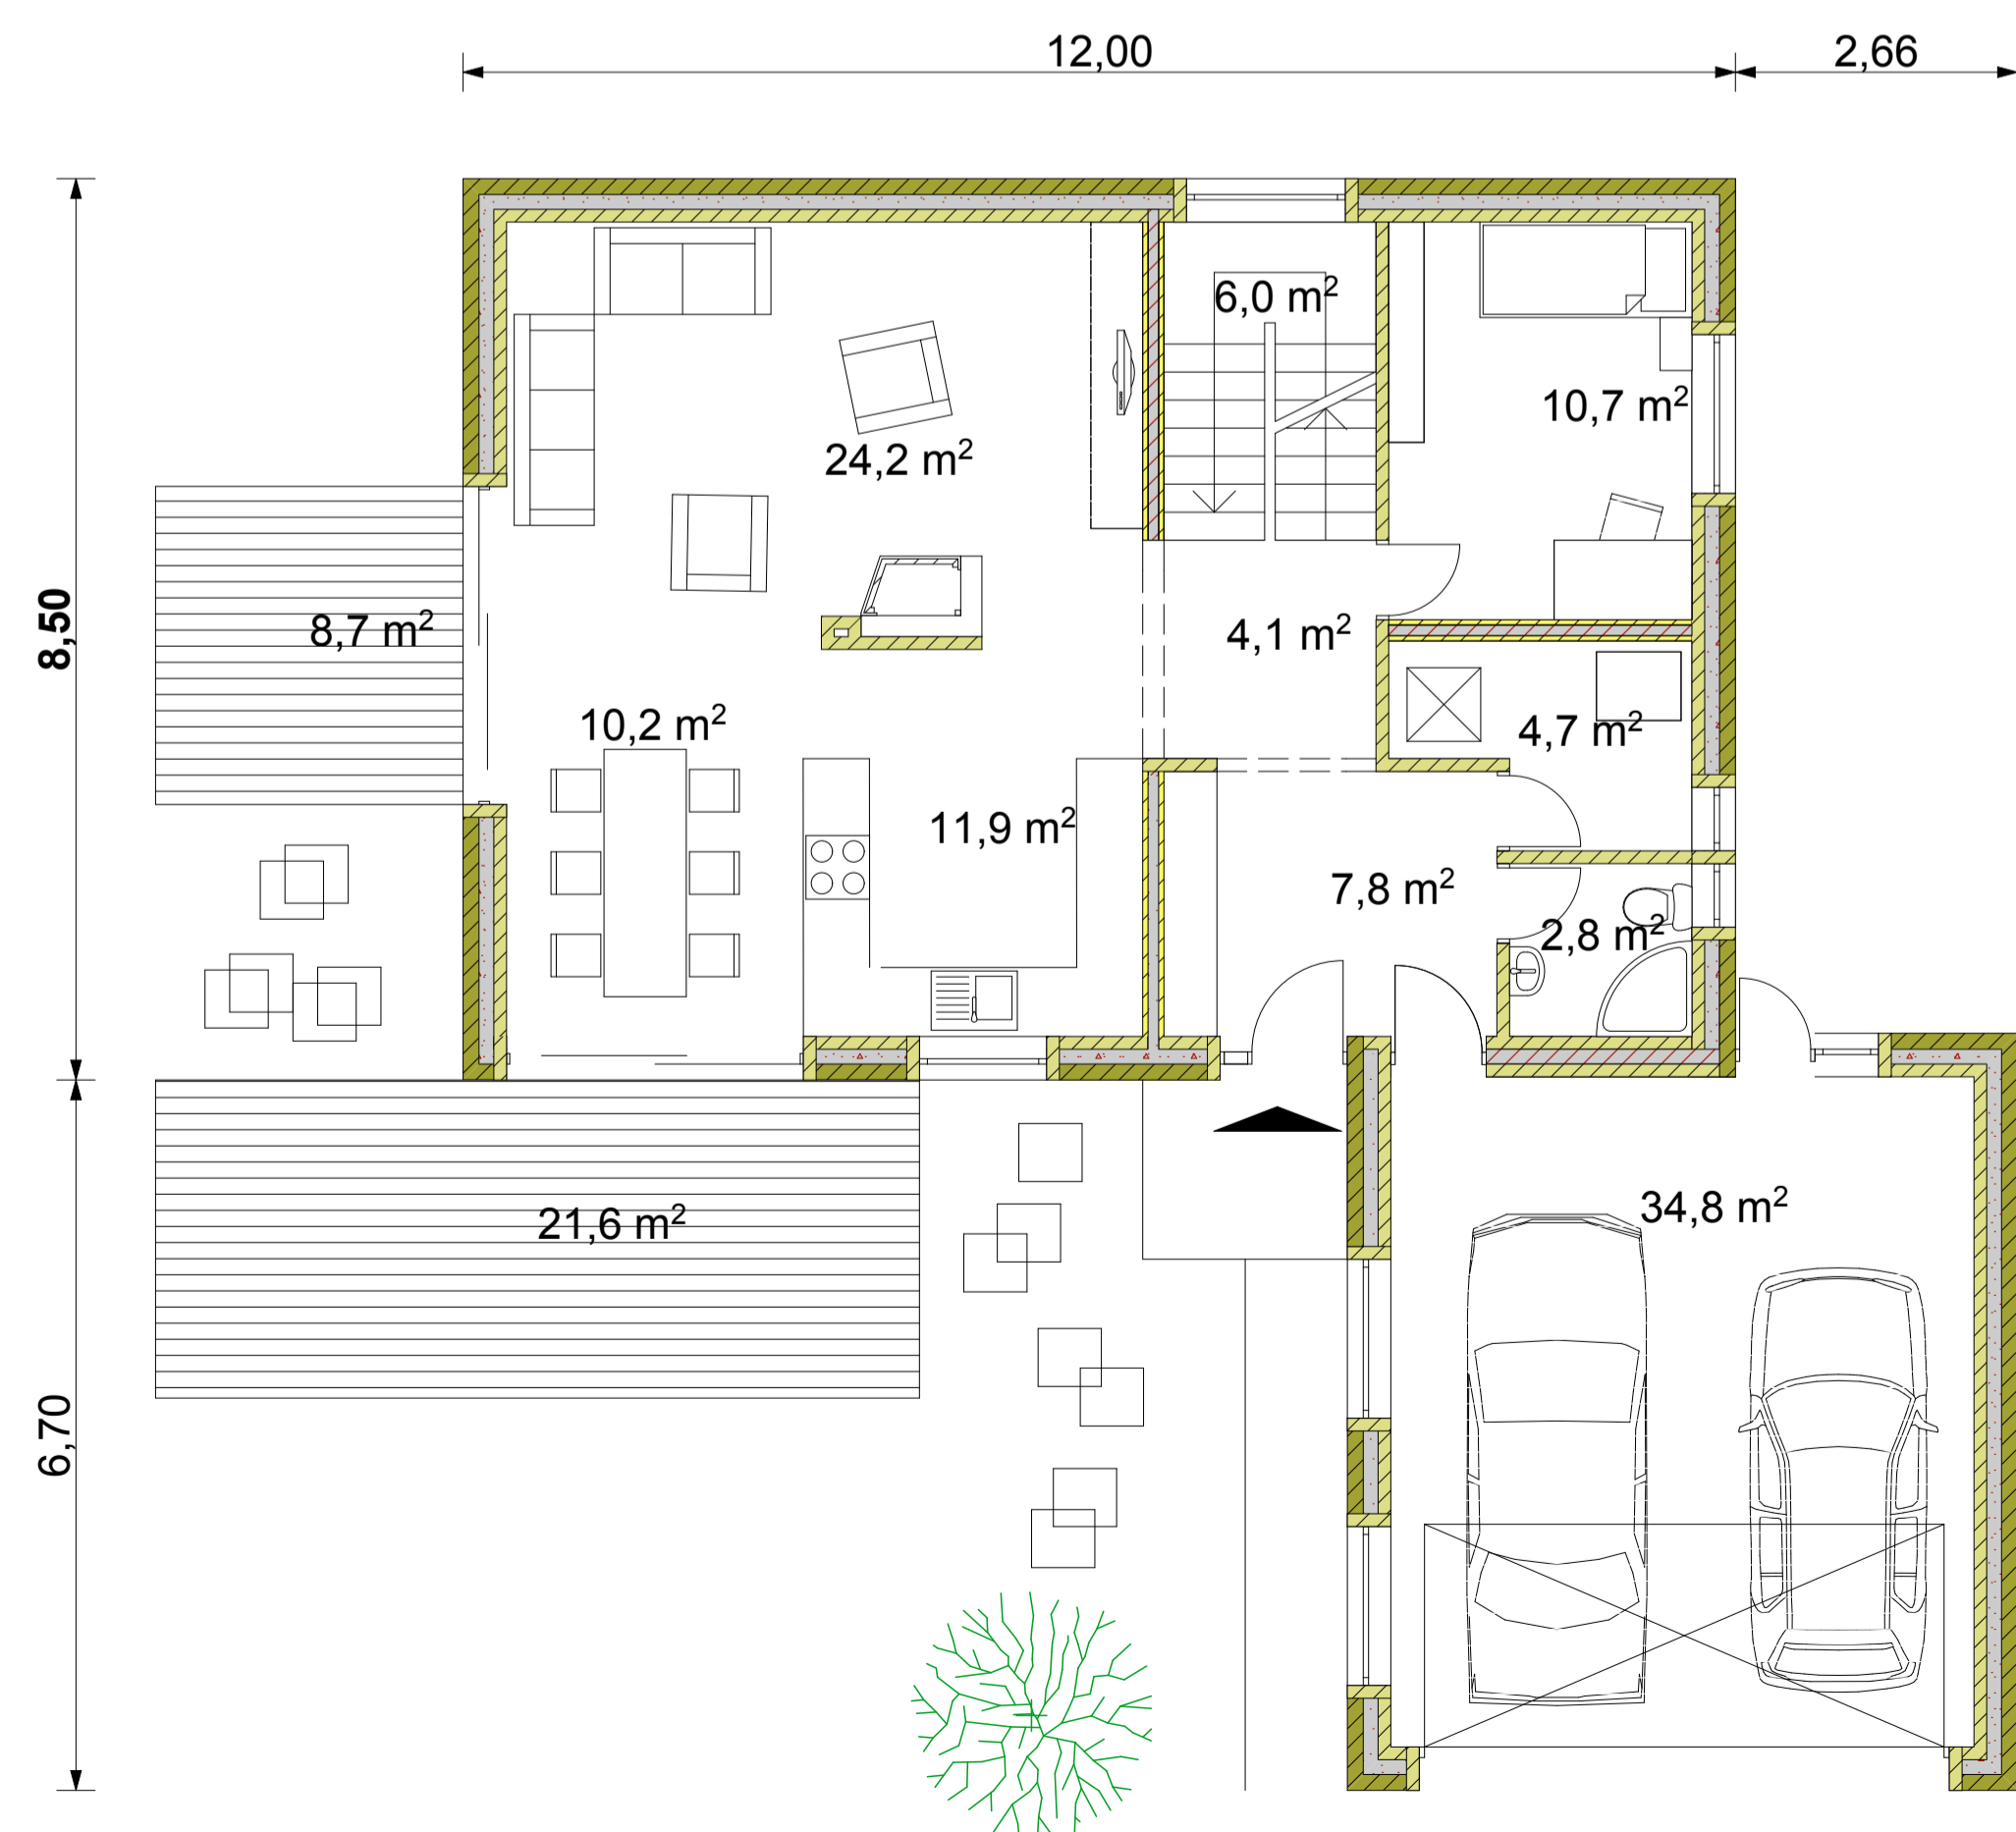

Viva

98/09

AZ ÉPÜLET ALAPTERÜLETE 247,5 m<sup>2</sup>